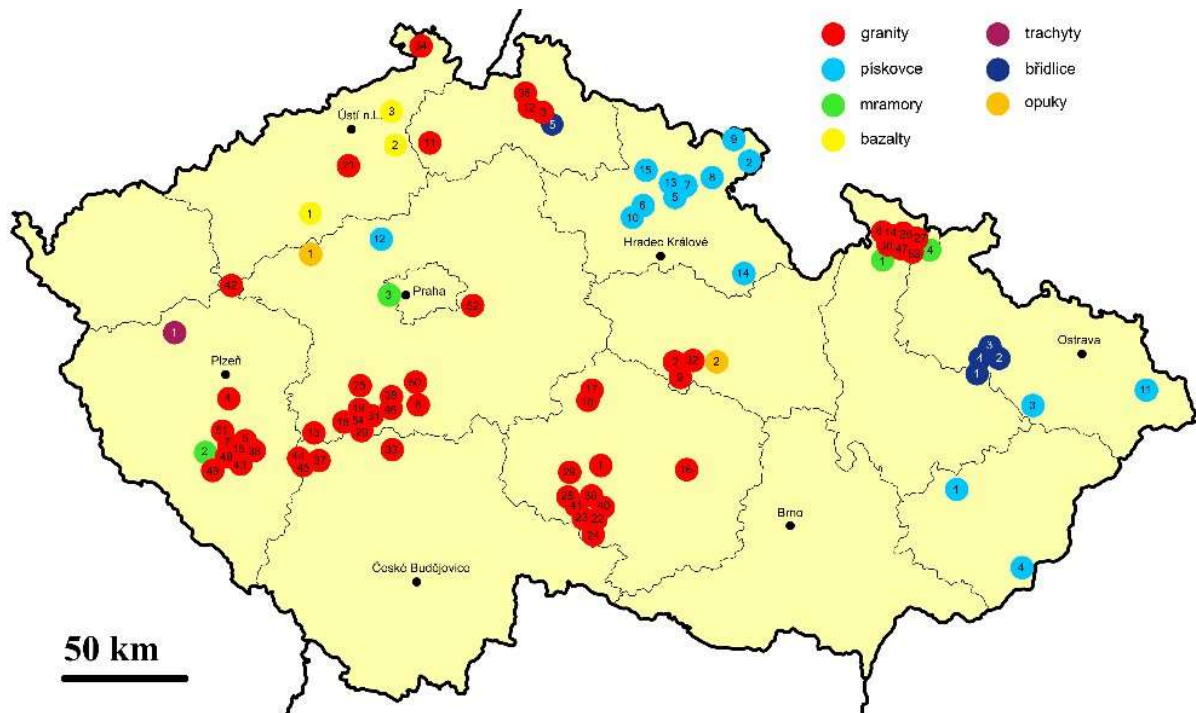

Těžená ložiska ušlechtilého kamene v České republice v roce 2015 Quarried Deposits of Refined Stone in the Czech Republic in 2015

Geförderte Edelsteinlagerstätten in der Tschechischen Republik im Jahr 2015